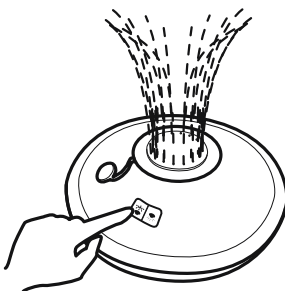

www.bestwaycorp.com

Schwimmende LED-Poolfontäne 58493

LESEN SIE DIE ANWEISUNGEN VOLLSTÄNDIG DURCH UND BEWAHREN SIE DIESE AUF

Die LEDs können nicht ersetzt oder ausgetauscht werden; am Ende ihrer Nutzungsdauer muss daher der gesamte Lichtstreifen ersetzt werden.