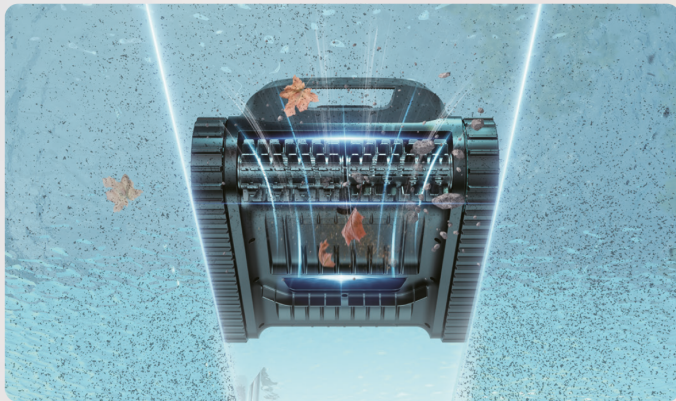

# Aiper Scuba P1

On Track to Perform

Abdeckung der Reinigung:

Boden

Wand & Wasserlinie

Was ist enthalten?

1 x Aiper Scuba P1

1 x DC-Ladegerät

# Aiper Scuba P1

On Track to Perform

Maximale Reinigungsfläche	150 m <sup>2</sup> (1 600 Fuß <sup>2</sup> )
Absaugleistung	15 000 l/h
Akkulaufzeit	150 Minuten
Aufladezeit	3 Stunden
Filterungsgrad	Feinfilterkorb – Für den alltäglichen Schmutz. MicroMesh™ Ultrafeinfilter (3 µm) – Für feinere Partikel

## Ultra-Reinigungsleistung

Freuen Sie sich auf einen makellosen Pool! Der Scuba P1 verfügt über eine Saugleistung von 15 000 l/h und den exklusiven 3 µm MicroMesh™-Ultrafeinfilter von Aiper, der mühelos Staub, Algen und sogar Mikroben auffängt. Perfekt für alle, die einen makellosen Pool ohne viel Aufhebens wünschen – noch nie war die Reinigung so leistungsstark und einfach!

## Auswechselbarer MicroMesh™-Ultrafeinfilter

Der austauschbare MicroMesh™-Filter entfernt mikroskopisch kleine Verunreinigungen und fängt Verschmutzungen bis zu einer Größe von 3 µm auf – für saubereres, klareres Wasser bei minimalem Wartungsaufwand.