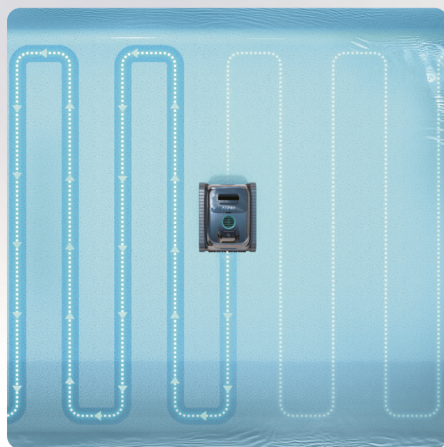

WavePath™-Navigationstechnologie

Ausgestattet mit der WavePath™ Navigationstechnologie bietet der Scuba P1 eine intelligente, effiziente Planung der Reinigungspfade. Er passt sich dem Layout Ihres Pools an und sorgt jedes Mal und mühelos für eine optimale Abdeckung und eine makellose Reinigung.