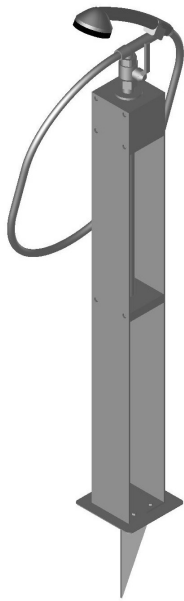

Lieferinformation Delivery Information

MODELL 70 DUSCHE ALTENA MINI MODEL 70 SHOWER ALTENA MINI

MO-70

Packliste		Packing list	
Menge	Bezeichnung	Quantity	Description
1	Gehäuse komplett inkl. Absperrventil und Gardena-anschluss	1	casing complete incl. check valve and Gardena connection
1	Auflegegabel	1	support
1	Handdusche	1	hand shower
1	Brauseschlauch	1	shower hose
1	Erdspieß inkl. Befestigungssatz	1	ground spike incl. fastening kit
1	Montageanleitung (siehe Rückseite)	1	instruction for assembly (see overleaf)