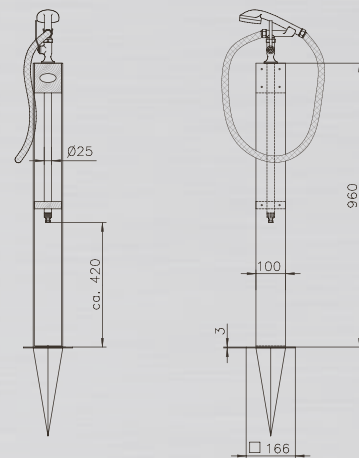

KALTWASSER

ALTENA //

Selbst einem Tag in der Sommersonne kann etwas fehlen: eine herrliche Erfrischung zwischendurch. Die bietet Ihnen die Gartendusche Altena. Ausgesuchtes Holz und hochwertiger Edelstahl verbinden sich bei ihr zu einer formschönen Einheit. Ihrem Garten wird dieses konsequent durchdachte Designobjekt mit Sicherheit stehen. Altena ist extrem stabil und einfach zu montieren. Per Erddorn wird die Dusche sicher im Rasen oder im Beet verankert, an den Gartenschlauch angeschlossen und schon kann der Sommer beginnen.

ALTENA

Altena Mini

PRODUKTINFORMATION ALTENA:

MASSZEICHNUNGEN ALTENA MINI:

Technische Änderungen vorbehalten.

MATERIAL: Edelstahl V2A und witterungsbeständiges Holz

TYP: Kaltwasser

HÖHE BODEN BIS DUSCHKOPF: 2.070 mm

ARMATUR: Kugelhahn, Messing verchromt

DUSCHKOPF: Kunststoff verchromt

WASSERANSCHLUSS: Gartenschlauch, Gardena o.ä. System

GEWICHT: Altena: 13 kg / Altena Mini: 10 kg

BEFESTIGUNG: Erdspieß (im Lieferumfang enthalten)