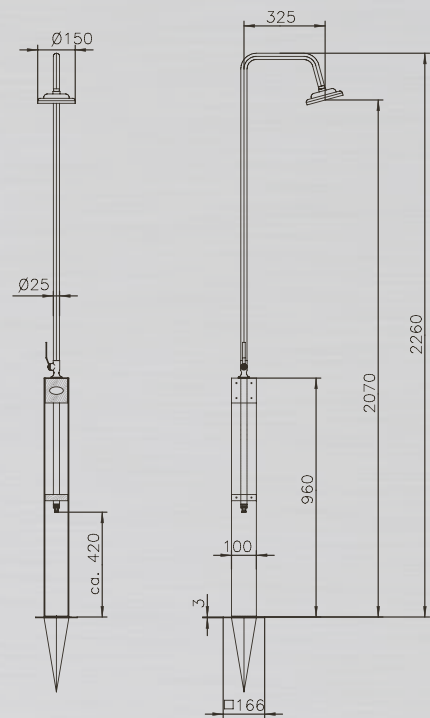

KALTWASSER

ALTENA //

Selbst einem Tag in der Sommersonne kann etwas fehlen: eine herrliche Erfrischung zwischendurch. Die bietet Ihnen die Gartendusche Altena. Ausgesuchtes Holz und hochwertiger Edelstahl verbinden sich bei ihr zu einer formschönen Einheit. Ihrem Garten wird dieses konsequent durchdachte Designobjekt mit Sicherheit stehen. Altena ist extrem stabil und einfach zu montieren. Per Erddorn wird die Dusche sicher im Rasen oder im Beet verankert, an den Gartenschlauch angeschlossen und schon kann der Sommer beginnen.

ALTENA

Altena Mini

PRODUKTINFORMATION ALTENA:

MASSZEICHNUNGEN ALTENA MINI:

Technische Änderungen vorbehalten.

MATERIAL: Edelstahl V2A und witterungsbeständiges Holz

TYP: Kaltwasser

HÖHE BODEN BIS DUSCHKOPF: 2.070 mm

ARMATUR: Kugelhahn, Messing verchromt

DUSCHKOPF: Kunststoff verchromt

WASSERANSCHLUSS: Gartenschlauch, Gardena o.ä. System

GEWICHT: Altena: 13 kg / Altena Mini: 10 kg

BEFESTIGUNG: Erdspieß (im Lieferumfang enthalten)