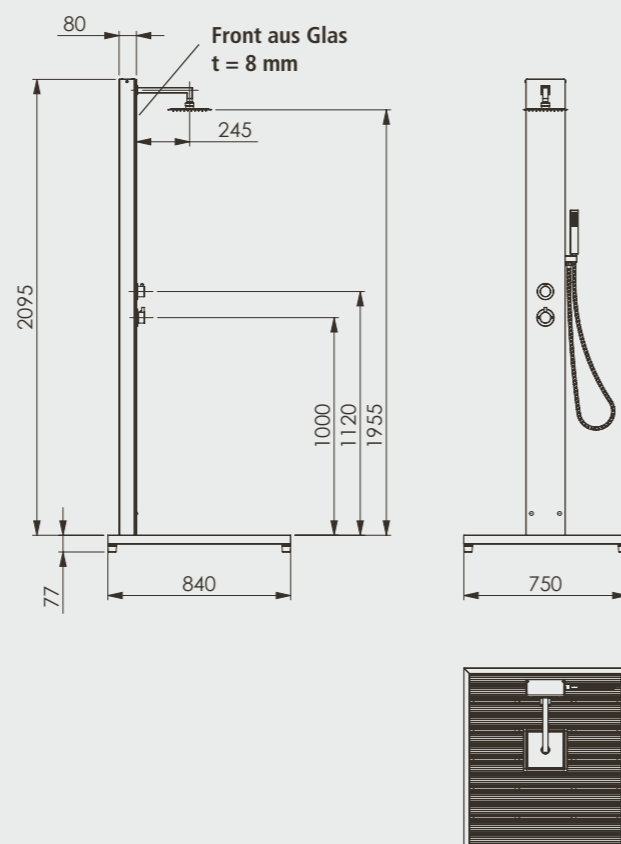

## TOBAGO

Klassisch elegant in Weiß gehalten, so präsentiert sich die Gartendusche TOBAGO für den designorientierten Gartenbesitzer.

Mit Kopf- und Handbrause sowie dem Einhebelmischer zur bequemen Regelung der Wassertemperatur ist die Dusche komplett ausgestattet. Hochwertiges Edelstahl in Kombination mit dem 8 mm starken Sicherheitsglas verbindet Eleganz mit pflegeleichtem Gebrauch.

## MENORCA

Die Kalt- und Warmwasserdusche MENORCA gefällt durch ein elegantes, geradliniges Design und hohe Funktionalität. Die Wasserzufuhr und Regelung der Wassertemperatur erfolgt über einen Einhebelmischer. Das geschliffene Gehäuse aus Edelstahl ist robust, pflegeleicht und verleiht der Dusche ein edles Design.

### PRODUKTINFORMATIONEN TOBAGO

MATERIAL:	Edelstahl V2A, Sicherheitsglas 8 mm, WPC* als Bodenplatte
TYP:	Kalt- & Warmwasser
FUNKTION:	Kopf- und Handdusche
HÖHE BODEN BIS DUSCHKOPF:	1.955 mm
ARMATUR:	Einhebelmischer und Umsteller, Messing verchromt
WASSERANSCHLUSS:	Flexschläuche Kalt- und Warmwasser unter der Plattform 2 x 1/2" IG
GEWICHT:	37 kg
BODENPLATTE:	WPC Rost mit Edelstahlrahmen

### PRODUKTINFORMATIONEN MENORCA

MATERIAL:	Edelstahl V2A, Oberfläche geschliffen
TYP:	Kalt- & Warmwasser
FUNKTION:	Kopfdusche
HÖHE BODEN BIS DUSCHKOPF:	2.043 mm
ARMATUR:	Einhebelmischer, Messing verchromt
WASSERANSCHLUSS:	Flexschläuche Kalt- und Warmwasser durch den Boden, 1/2" IG
GEWICHT:	18 kg
BEFESTIGUNG:	Flanschmontage