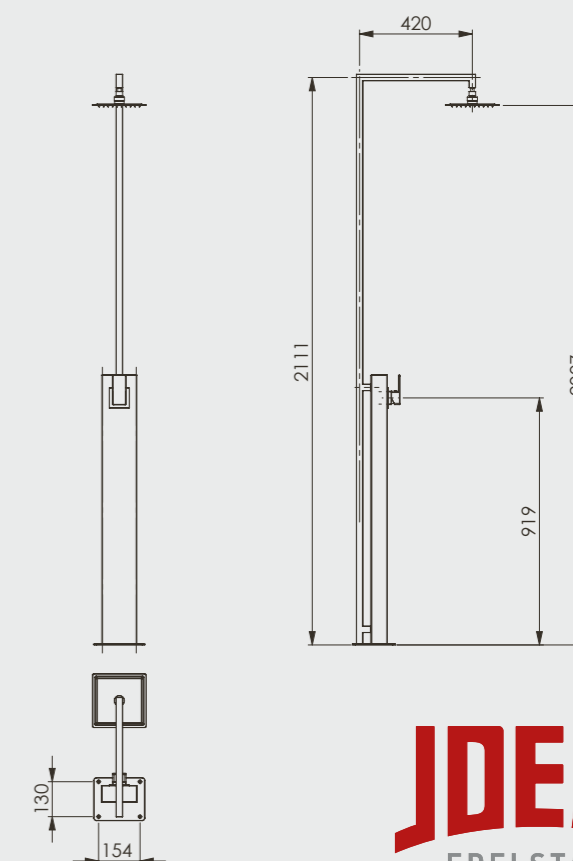

* Wood Plastic Composite

Technische Änderungen vorbehalten.

IDEAL
EDELSTAHL