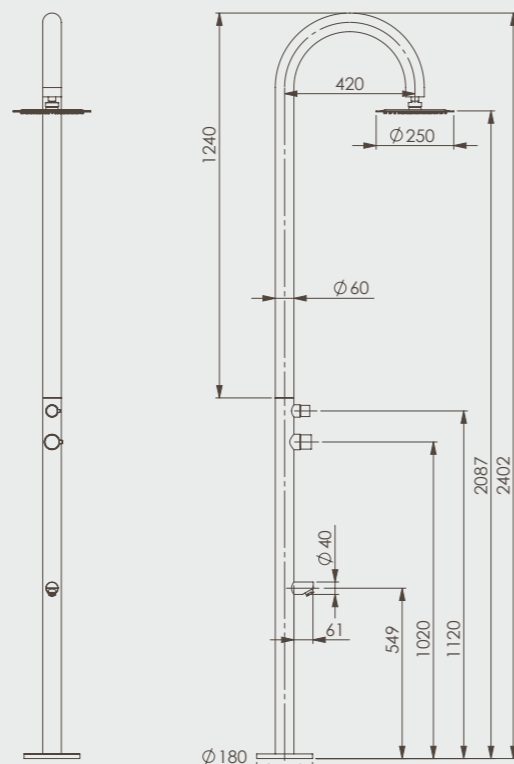

NORDERNEY

Design und Funktion im perfekten Einklang. Die Kalt- und Warmwasserduchse NORDERNEY erfrischt nicht nur mit einem großen Duschkopf (Ø 200mm), sondern besticht auch durch ein weiteres praktisches Detail. Über den Entnahmehahn befüllen Sie problemlos Ihre Gießkanne. Der Einhebelmischer regelt die entsprechende Wassertemperatur und fertig ist das Duschvergnügen. Der Sommer kann kommen!

PRODUKTINFORMATIONEN NORDERNEY

MATERIAL:	Edelstahl V2A, Oberfläche geschliffen
TYP:	Kalt- & Warmwasser
FUNKTION:	Kopf- und Fußbrause
HÖHE BODEN BIS DUSCHKOPF:	2.100 mm
ARMATUR:	Einhebelmischer und Umsteller, Edelstahl geschliffen
WASSERANSCHLUSS:	Montagebox mit 2 x ¾" Innengewinde
GEWICHT:	23 kg
BEFESTIGUNG:	Flanschmontage auf Montagebox

Technische Änderungen vorbehalten.

PRODUKTINFORMATIONEN MADEIRA & KORSIKA

MATERIAL:	Edelstahl V2A geschliffen
TYP:	Kaltwasser oder Kalt- & Warmwasser
FUNKTION:	Handbrause
HÖHE BODEN BIS DUSCHKOPF:	ca. 1100 mm
ARMATUR:	Mischbatterie oder Ventil, Messing verchromt
WASSERANSCHLUSS:	Flexschläuche Kalt- und Warmwasser durch den Boden, ½" IG
GEWICHT:	11-13 kg
BEFESTIGUNG:	Flanschmontage