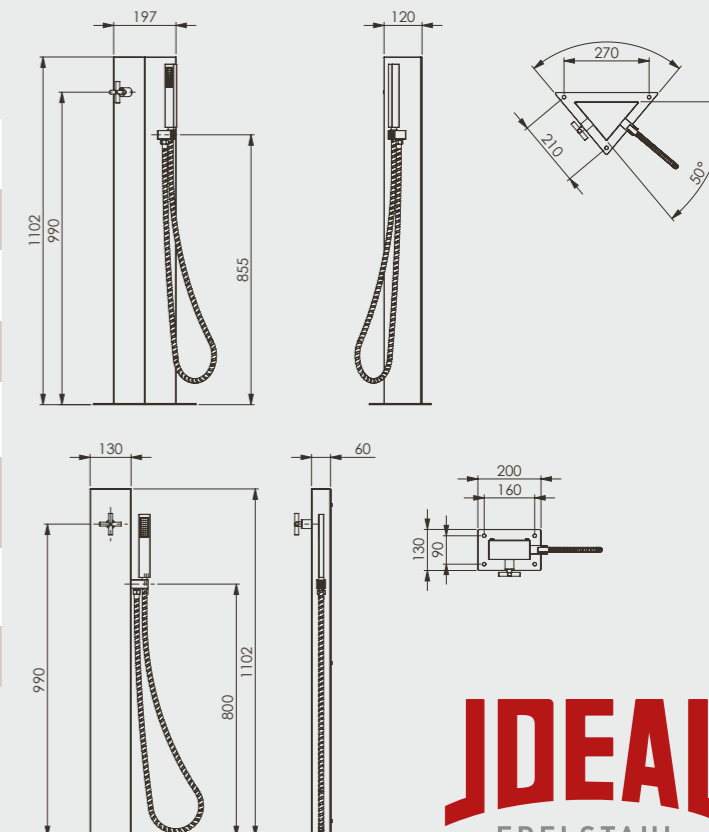

PRODUKTINFORMATIONEN MADEIRA & KORSIKA

MATERIAL:	Edelstahl V2A geschliffen
TYP:	Kaltwasser oder Kalt- & Warmwasser
FUNKTION:	Handbrause
HÖHE BODEN BIS DUSCHKOPF:	ca. 1100 mm
ARMATUR:	Mischbatterie oder Ventil, Messing verchromt
WASSERANSCHLUSS:	Flexschläuche Kalt- und Warmwasser durch den Boden, ½" IG
GEWICHT:	11-13 kg
BEFESTIGUNG:	Flanschmontage

Technische Änderungen vorbehalten.