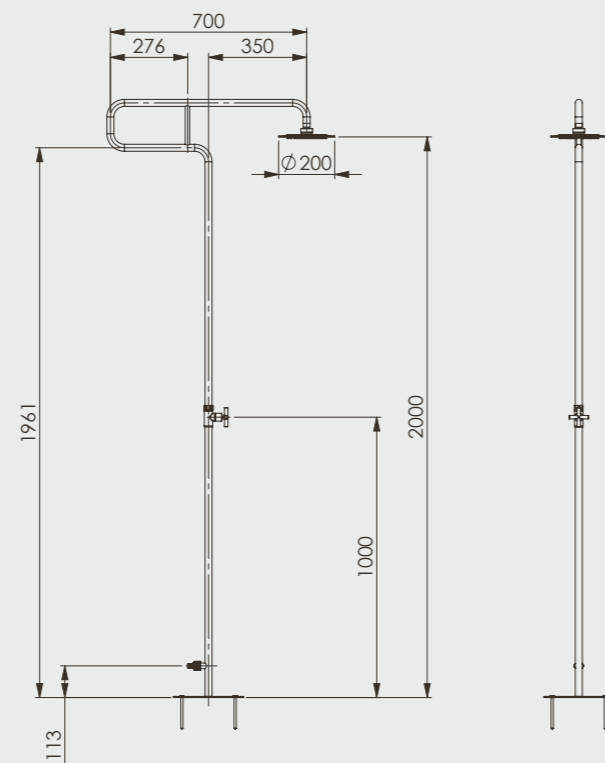

### PRODUKTINFORMATIONEN TROMBONE

MATERIAL:	Edelstahl V2A
TYP:	Kaltwasser
HÖHE BODEN BIS DUSCHKOPF:	2.000 mm
ARMATUREN:	Messing verchromt
DUSCHKOPF:	Kunststoff verchromt
WASSERANSCHLUSS:	Gartenschlauch, Gardena o.ä. System
GEWICHT:	8 kg
BEFESTIGUNG:	mittels Erddornen (im Lieferumfang enthalten)

### PRODUKTINFORMATIONEN PACIFIC

MATERIAL:	Edelstahl V2A
TYP:	Kaltwasser
HÖHE BODEN BIS DUSCHKOPF:	2.090 mm
ARMATUR:	Kugelhahn, Messing verchromt
DUSCHKOPF:	Kunststoff verchromt
WASSERANSCHLUSS:	Gartenschlauch, Gardena o.ä. System
GEWICHT:	7 kg
BEFESTIGUNG:	mittels Erddorn (im Lieferumfang enthalten)