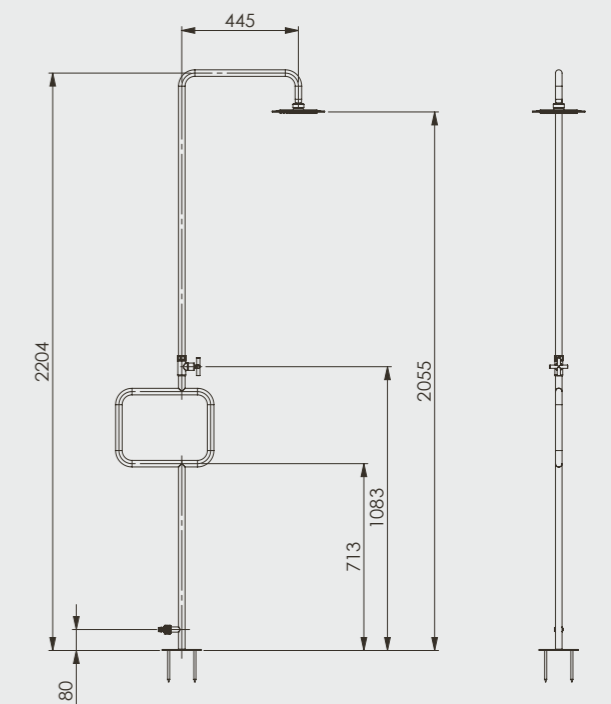

IDEAL
EDELSTAHL